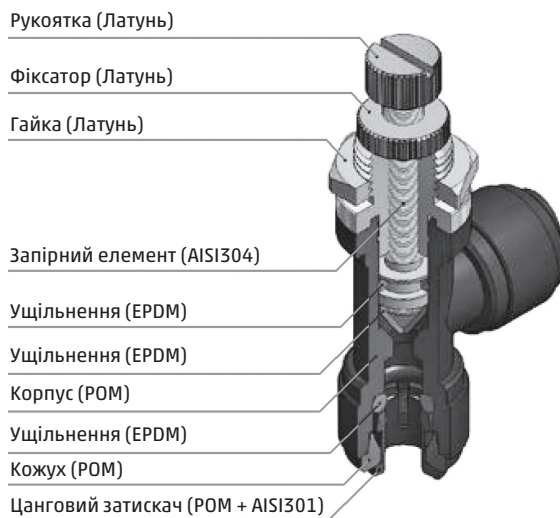

Пневмодроселі Серія PRFU

Новинка

ПНЕВМОДРОСЕЛІ СЕРІЯ PRFU

Дросель з швидкороз'ємним з'єднанням. Серія PRFU

РОЗМІРИ											
Мод.	ØD	ØP	T	E1	E2	L min	L max	A	B	H	Вага (г)
PRFU 6	6	15,5	M12xP1	22,2	44,4	45,5	50,4	5,0	16,1	16	28,9
PRFU 10	10	20,0	M15xP1	26,1	52,1	52,7	58,4	6,0	19,7	19	54,0

Більша частина деталей корпусу зроблена з матеріалу POM, який має високі властивості хімічної сумісності з різними середовищами. Таблиця сумісності приведена в розділі фітінги Серії FD.