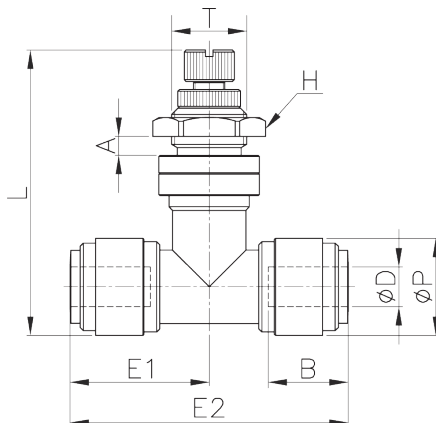

Пневмодроселі Серія PRFU

Новинка

ПНЕВМОДРОСЕЛІ СЕРІЯ PRFU

Дросель з швидкороз'ємним з'єднанням. Серія PRFU

РОЗМІРИ											
Мод.	ØD	ØP	T	E1	E2	L min	L max	A	B	H	Вага (г)
PRFU 6	6	15,5	M12xP1	22,2	44,4	45,5	50,4	5,0	16,1	16	28,9
PRFU 10	10	20,0	M15xP1	26,1	52,1	52,7	58,4	6,0	19,7	19	54,0